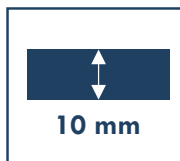

HOJA DE DATOS TÉCNICOS

MAS MADERA

CÉSPED ARTIFICIAL | ECO 10 MM

CARACTERÍSTICAS

PROPIEDAD

Material	100% PP
Galga (distancia entre las filas de cosido de los hilos)	5/32"
Altura total	10 mm
Base	Látex simple
Puntadas / m²	70.800
Peso Total (g/m²)	1.600 gr/ m ²
Drenaje (l/h/m²)	600 - 800
Tratamiento UV	SI