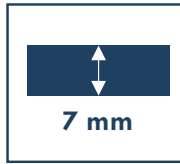

HOJA DE DATOS TÉCNICOS

MAS MADERA

CÉSPED ARTIFICIAL | ECO 7 MM

CARACTERÍSTICAS

PROPIEDAD

Material	100% PP
Galga (distancia entre las filas de cosido de los hilos)	5/32"
Altura total	7 mm
Base	Látex simple
Puntadas / m²	70.800
Peso Total (g/m²)	1.200 gr/ m ²
Drenaje (l/h/m²)	600 - 800
Tratamiento UV	SI