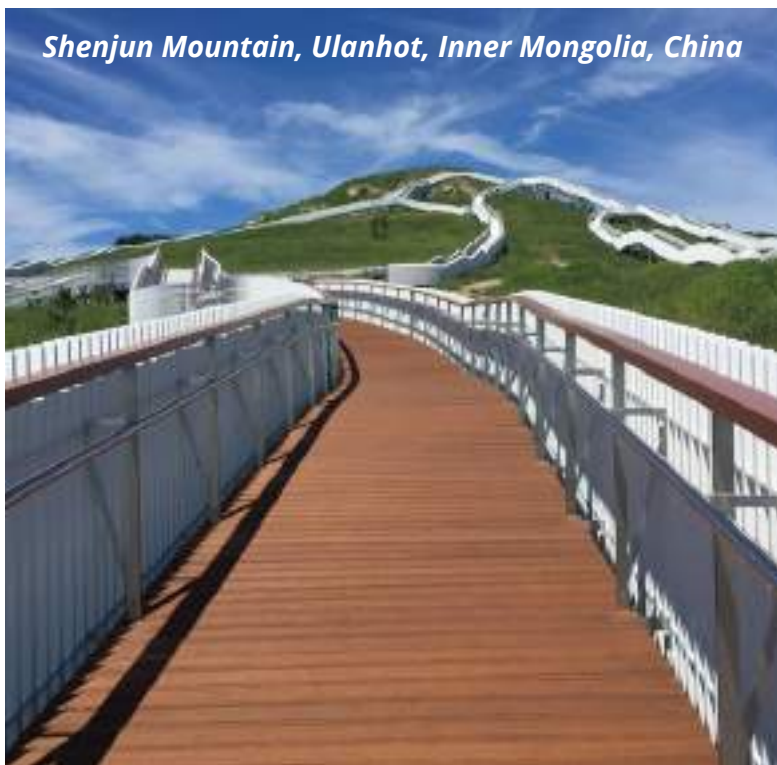

Proyectos realizados con bambú exterior

Shenjun Mountain, Ulanhot, Inner Mongolia, China