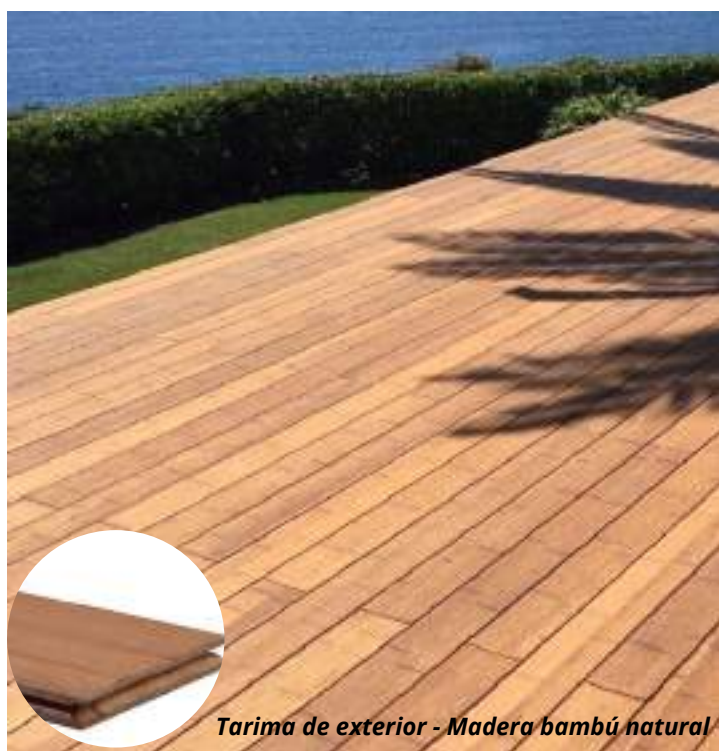

TARIMA BAMBÚ NATURAL

Una cara
1850 x 137 mm

↓
18 mm
↑

Dos caras
1850 x 137 mm

↓
20 mm
↑

Grapa vista

Alta densidad
1 150 kg / m³

Resistente
a la luz

Antideslizante

Antihongos

Resistente
intemperie

Superficie pre aceiteada.

Durante el proceso de fabricación se protegen los poros mediante partículas cerámicas finas, lo que cristaliza los nutrientes y previene el ataque de hongos, bacterias, insectos y moho.