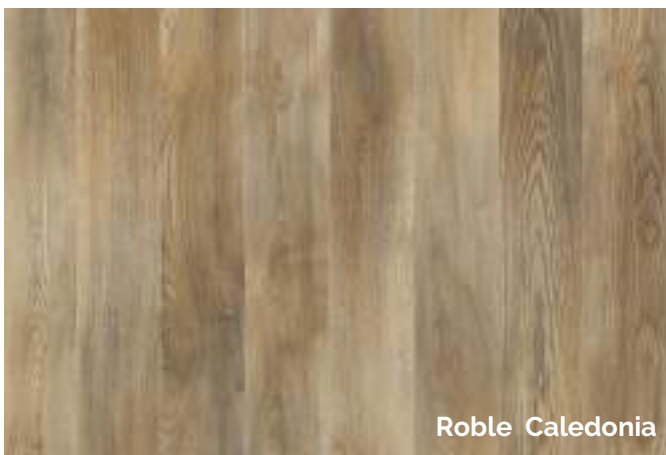

Roble Labrador

Roble Caledonia