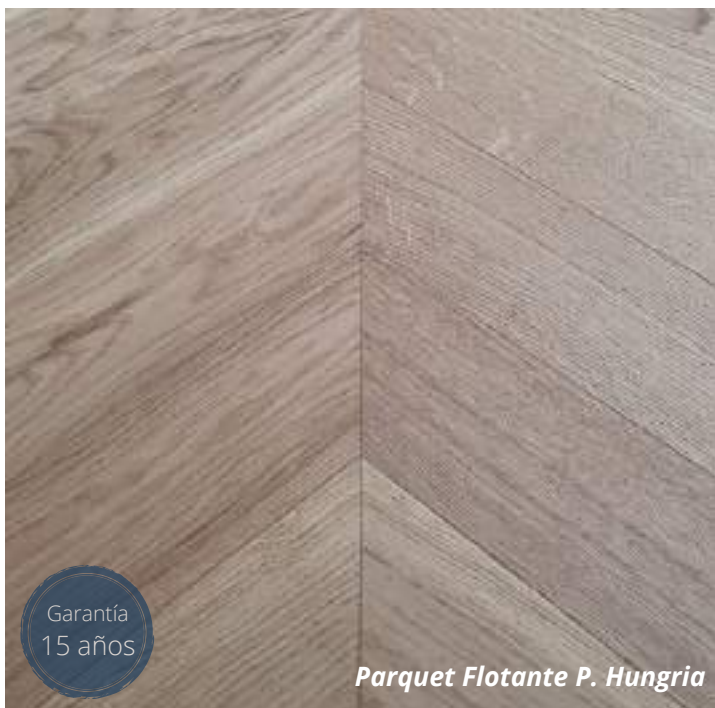

Garantía
15 años

Parquet Flotante P. Hungría