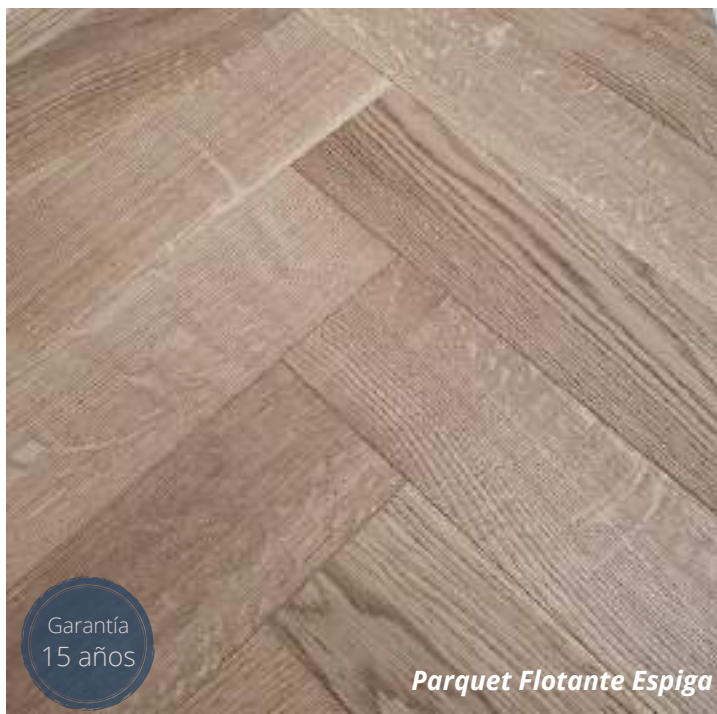

Espiga y Punta Hungría

Roble

Garantía
15 años

Parquet Flotante Espiga

588 x 98 mm
600 x 128 mm
725 x 130 mm

↓
14/3 mm
↑

Acabado Crudo y
Barniz Natural / Invisible

Biselado 4 lados

Calidad Premium y
Natur (725 x 130 mm)

Instalación cola

Cepillado

Tablero
Base
pino macizo

547 x 98 mm
710 x 128 mm
725 x 130 mm

↓
14/3 mm
↑

Acabado Crudo y
Barniz Natur Mate

Biselado 4 lados

Calidad Premium y
Natur (725 x 130 mm)

Instalación cola

Cepillado

Tablero
Base
pino macizo