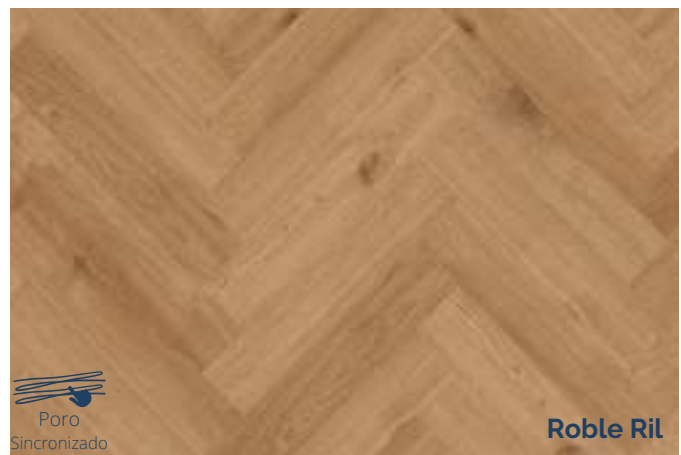

643 x 131 mm

Caja: 14 lamas = 1.179 m²

8 mm

Tablero
HDF

Antiestático

Poros Sincronizado

PARADOR

Somos **distribuidores de PARADOR en España**. La marca alemana que lleva más de 40 años desarrollando productos para suelos, paredes y techos con los **más altos estándares de diseño y calidad**. En Más Madera le presupuestamos todas las colecciones de suelo laminado: BASIC 400 - 600 | CLASSIC 1050 | HYDRON 600 | TRENDTIME 1 - 3 - 5 - 6.