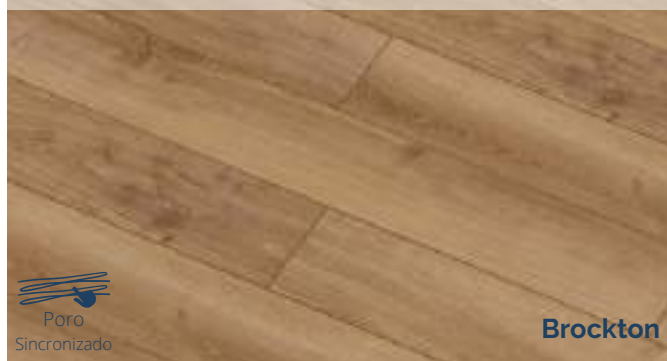

8 mm

Sensa Loc

Antiestático

Poro Sincronizado

Essentials 1285 x 158 mm

Essentials 1285 x 158 mm

Naturals 1285 x 192 mm

Las colecciones 24 h water resistant presentan nuevas tecnologías que mejoran el suelo: