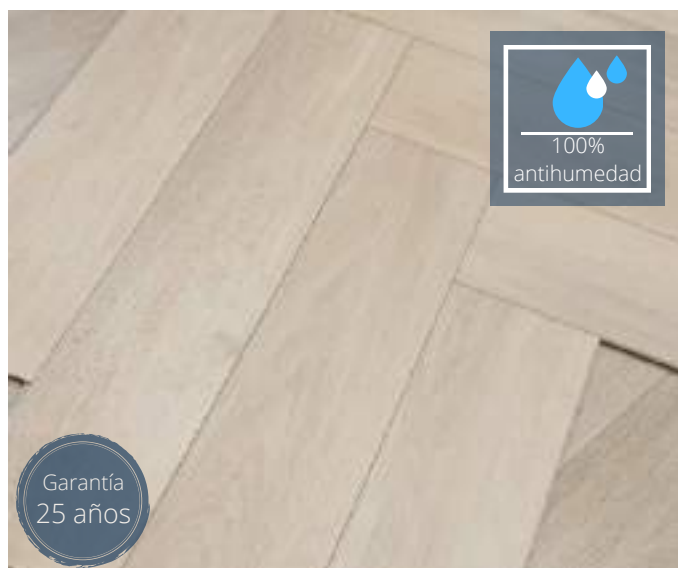

SPC Espiga

Espesor: 5 mm tablero + 1,5 mm de aislante **Silence Acoustic**

USO 33-42 **4V**

615 x 128 mm
Caja: 26 lamas = 2.05 m²

↓
6,5 mm
↑

Tablero
ALTA
ESTABILIDAD

Antiestático

capa
de uso
0,7 mm