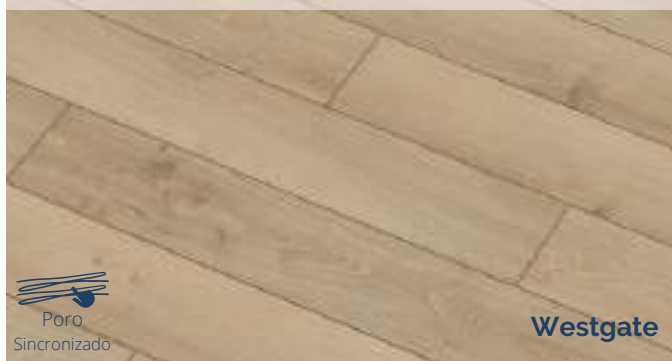

8 mm

Sensa Loc

Antiestático

Poro Sincronizado

Essentials 1285 x 158 mm

Essentials 1285 x 158 mm

Naturals 1285 x 192 mm

Las colecciones 24 h water resistant presentan nuevas tecnologías que mejoran el suelo: