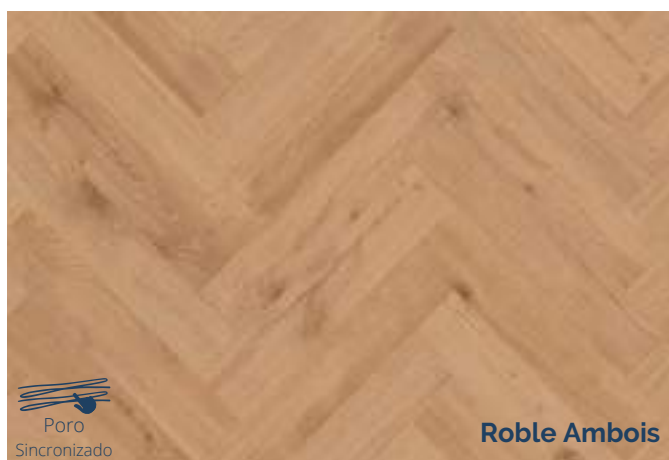

643 x 131 mm

Caja: 14 lamas = 1.179 m²

8 mm

Tablero
HDF

Antiestático

Poros Sincronizado

PARADOR

Somos **distribuidores de PARADOR en España**. La marca alemana que lleva más de 40 años desarrollando productos para suelos, paredes y techos con los **más altos estándares de diseño y calidad**. En Más Madera le presupuestamos todas las colecciones de suelo laminado: BASIC 400 - 600 | CLASSIC 1050 | HYDRON 600 | TRENDTIME 1 - 3 - 5 - 6.